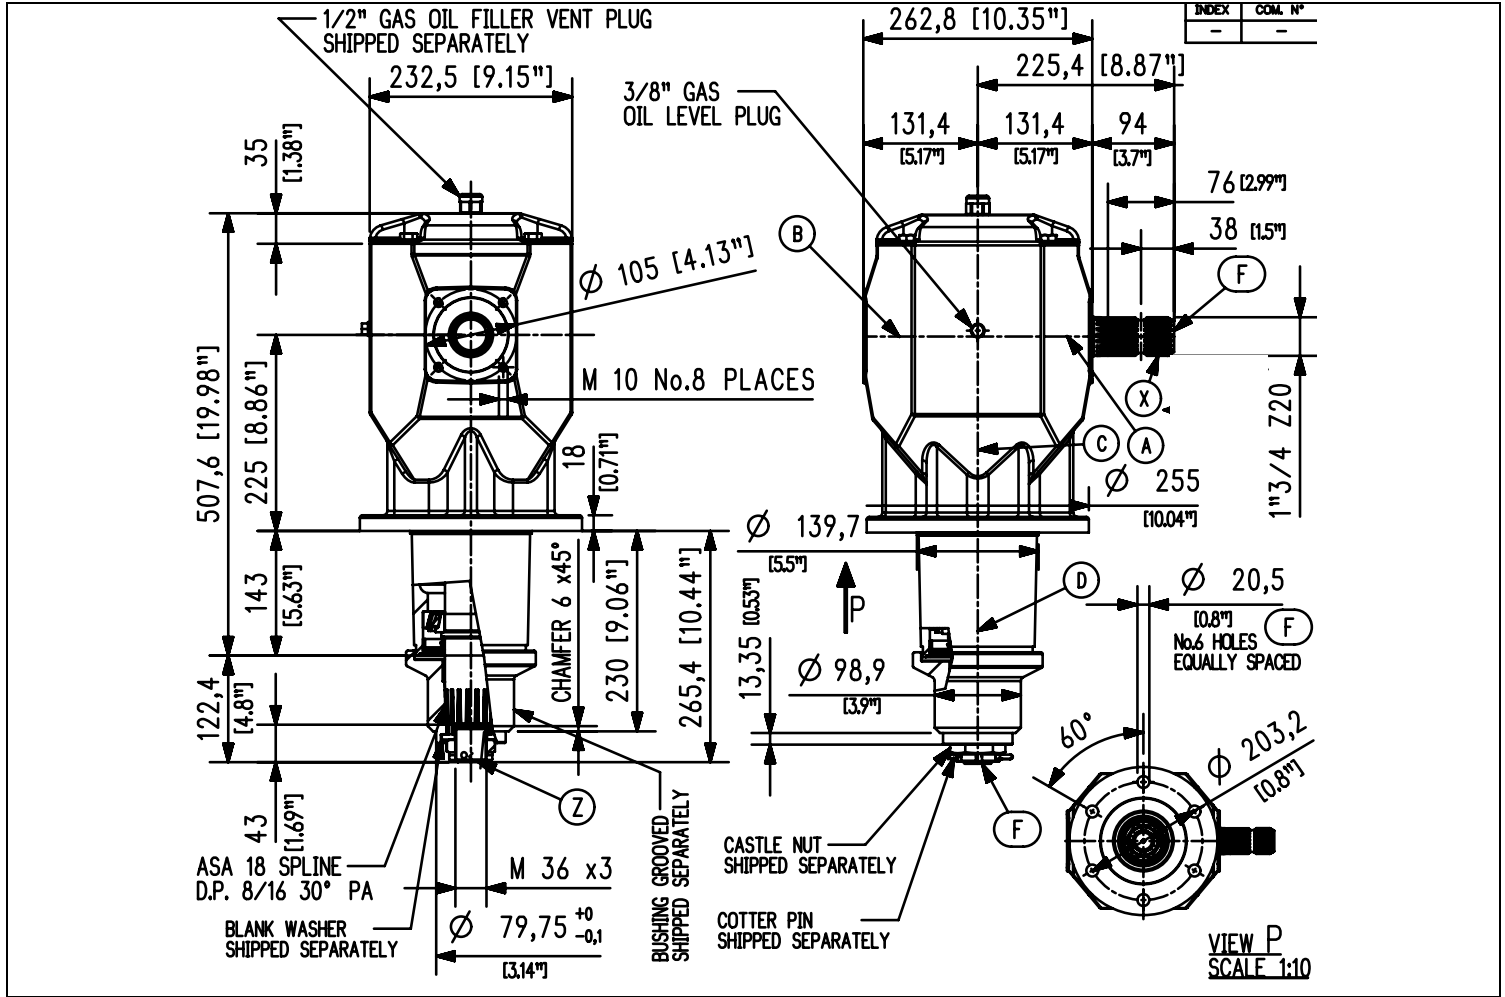

Codice Prodotto <i>Product Code</i>	9.125.874.00	 Fornito Privo di Lubrificante! Supplied without oil!
Descrizione <i>Description</i>	U125.SRC	

Tipo * Type *	Rapporto Ratio	Giri entrata Input r.p.m.	Potenza entrata Input Power [kW]	Momento Torcente Uscita Output Torque [daNm]	Peso Weight [kg]	Albero Ingresso Input shaft	Sensi di Rotazione Direction of Rotation
M	1:1,77	540	93	88	62,2	X	

* Tipo: M= Moltiplicatore di Giri R= Riduttori di Giri O= Rinvio 1:1 RC= Riduttore Cambio di Velocità MC= Moltiplicatore Cambio di Velocità
 * Type: M= Speed Increaser R= Reducer O= Gearbox 1:1 RC= Speed-Change Reducer MC= Speed-Change Increaser